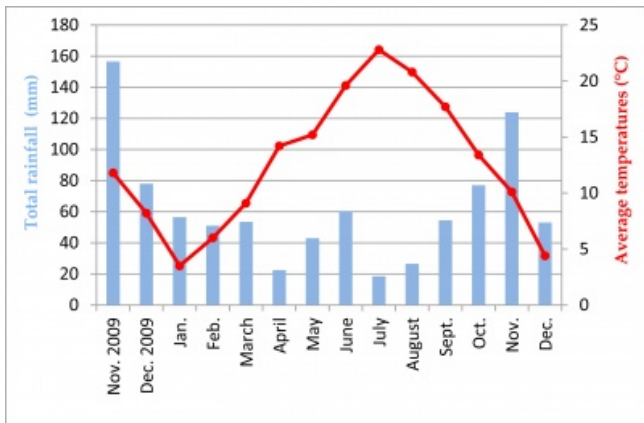

DOMAINES DELON

CHÂTEAU LÉOVILLE LAS CASES
CLOS DU MARQUIS - CHÂTEAU NÉNIN - CHÂTEAU POTENSAC

NENIN - 2010

Comparatif des températures et précipitations sur la période végétative : du 1er mars au 31 octobre / Comparison of temperatures and rainfall during the growth cycle : from 1st March to 31st October

Mesure des contraintes hydriques en 2010 / Hydric stress in 2010

Pluviométrie et températures en 2010 / Total rainfall and average temperatures in 2010

Stades phénologiques / Phenological cycle