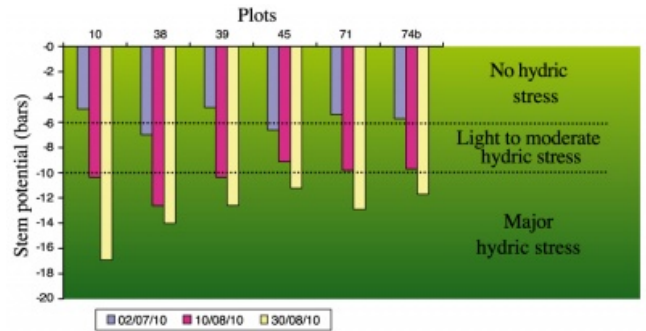

DOMAINES DELON

CHÂTEAU LÉOVILLE LAS CASES
CLOS DU MARQUIS - CHÂTEAU NÉNIN - CHÂTEAU POTENSAC

NENIN - 2010

Comparatif des températures et précipitations sur la période végétative : du 1er mars au 31 octobre / Comparison of temperatures and rainfall during the growth cycle : from 1st March to 31st October

Mesure des contraintes hydriques en 2010 / Hydric stress in 2010

Pluviométrie et températures en 2010 / Total rainfall and average temperatures in 2010

Stades phénologiques / Phenological cycle