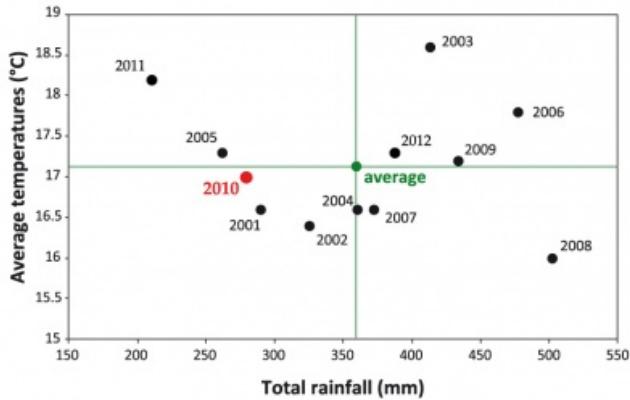

DOMAINES DELON

CHÂTEAU LÉOVILLE LAS CASES
CLOS DU MARQUIS - CHÂTEAU NÉNIN - CHÂTEAU POTENSAC

NENIN - 2010

Comparatif des températures et précipitations sur la période végétative : du 1er mars au 31 octobre / Comparison of temperatures and rainfall during the growth cycle : from 1st March to 31st October